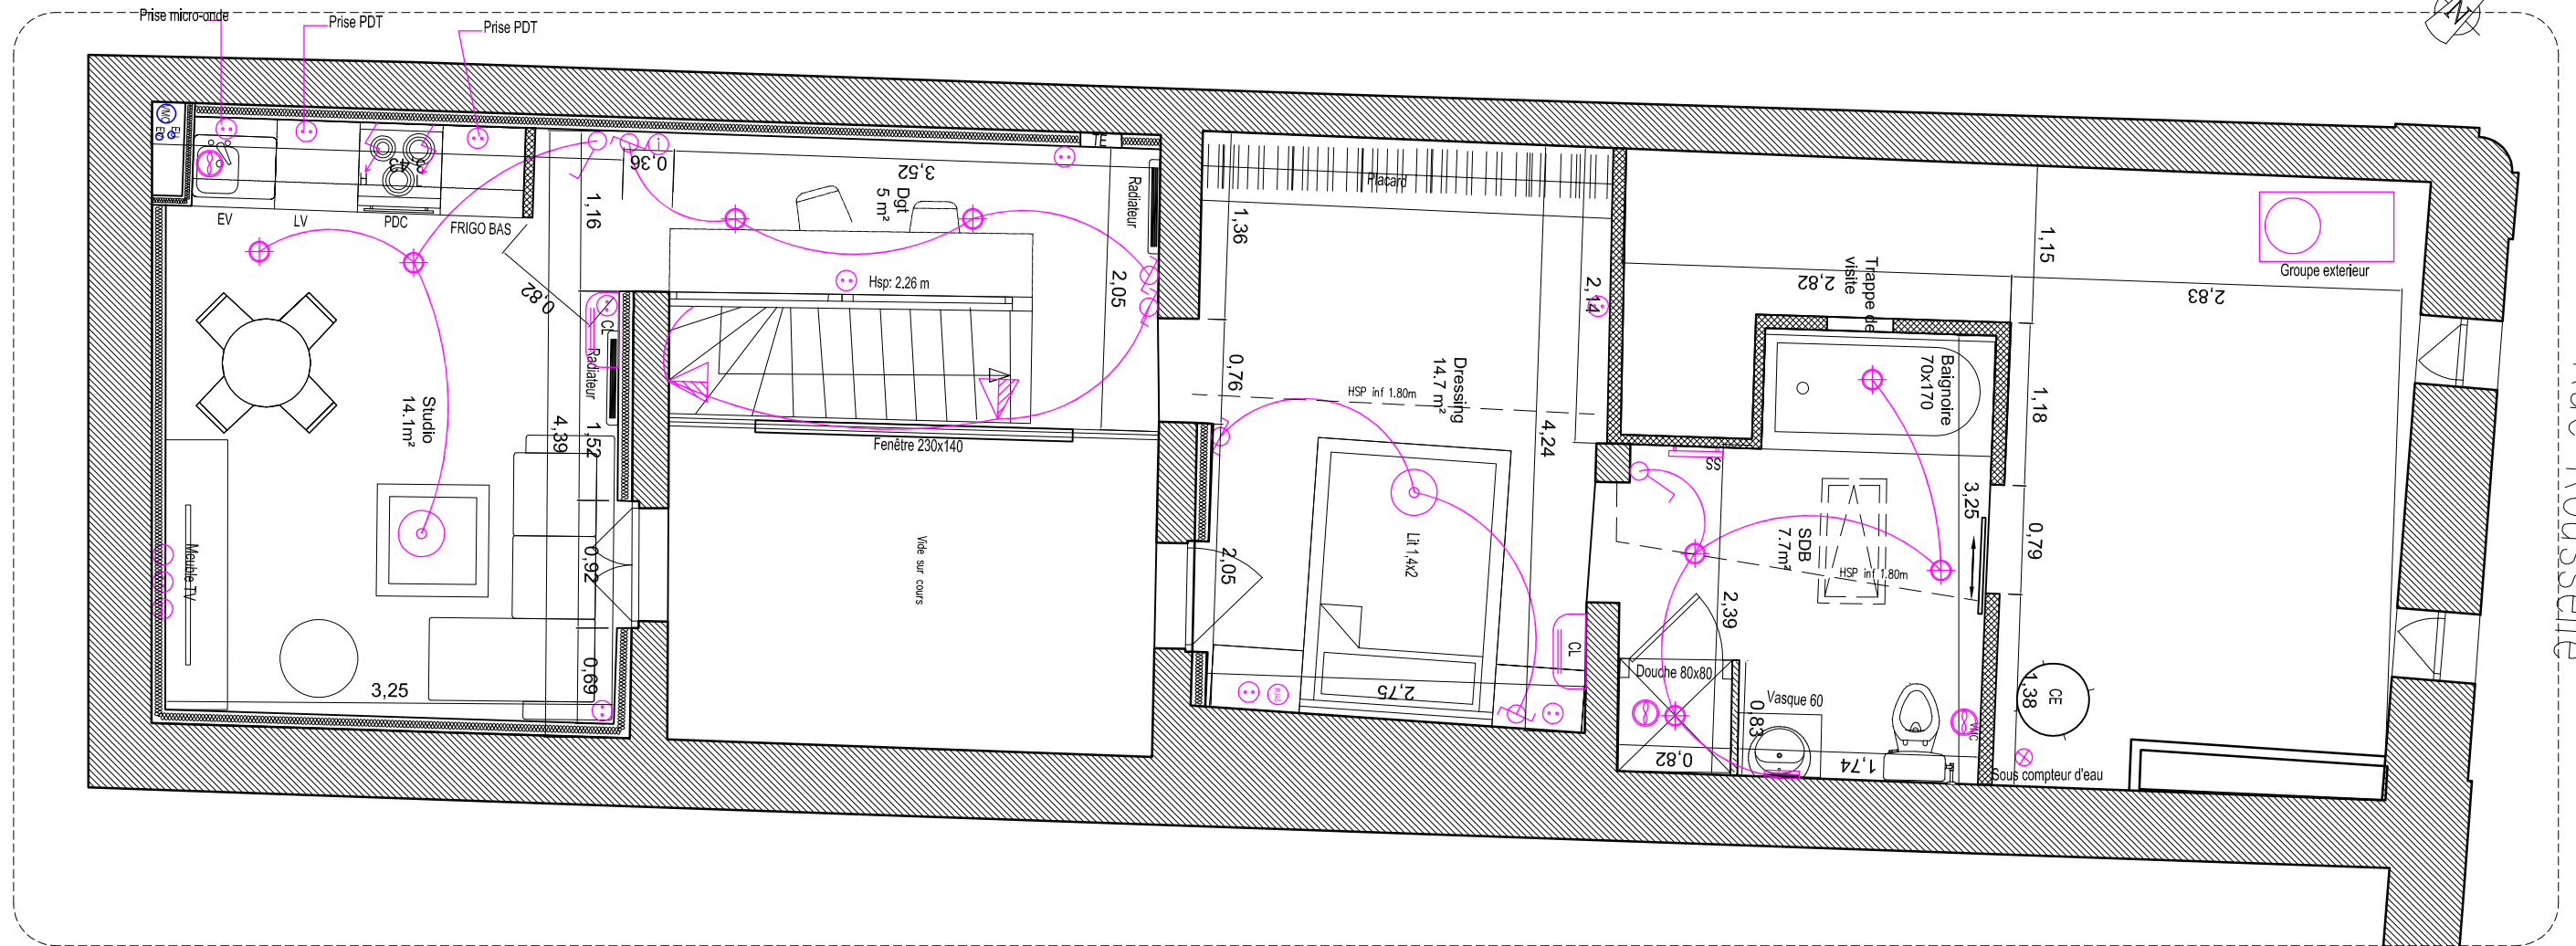

Rue du muguet

Rue Rousselle

R+4

LÉGENDE

- Cloison en plâtre avec LDV 45
- 1/2 Stil avec LDV 45
- Interphone
- Caméra
- VMC
- VMC
- Neon
- Suspension
- DCL
- Spot
- Lumière miroir
- Sèche serviette
- Climatisation
- VMC
- Neon
- Suspension
- DCL
- Spot
- Lumière miroir
- Sèche serviette
- Climatisation
- Caméra
- Prises téléphonique
- Prises TV
- Prises 1,1m
- Prises 0,3m
- Interrupteur va et vient
- Interrupteur
- Table d'électrique

R+5

LOT 8 : STUDIO

Surface carrez = 33 m² HSP>1.80m
Surface carrez = 9.5 m² HSP<1.80m

Salle de bain

HSP>2.20m = 0 m²
Surface totale = 7.7 m²
Surface carrez = 3.8 m²

Dressing

HSP>2.20m = 2 m²
Surface totale = 12.5 m²
Surface carrez = 6.8 m²

Passage

HSP>2.20m = 1.9 m²
Surface totale = 5 m²
Surface carrez = 5 m²

Séjour

HSP>2.20m = 12 m²
Surface totale = 14.1 m²
Surface carrez = 14.1 m²