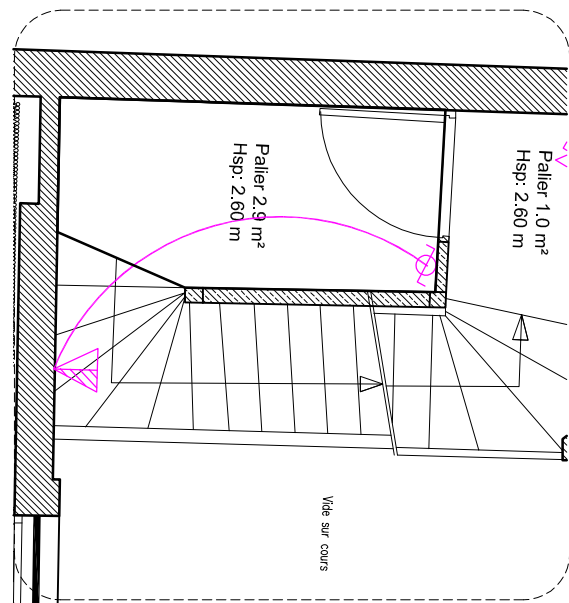

Rue du muguet

Rue Rousselle

R+4

LÉGENDE

- Cloison en plâtre avec LDV 45
- 1/2 Stil avec LDV 45
- Interphone
- Caméra
- VMC
- VMC
- Neon
- Suspension
- DCL
- Spot
- Lumière miroir
- Sèche serviette
- Climatisation
- VMC
- Neon
- Suspension
- DCL
- Spot
- Lumière miroir
- Sèche serviette
- Climatisation
- Caméra
- Prises téléphonique
- Prises TV
- Prises 1,1m
- Prises 0,3m
- Interrupteur va et vient
- Interrupteur
- Table d'électrique

R+5

LOT 8 : STUDIO

Surface carrez = 33 m² HSP>1.80m
Surface carrez = 9.5 m² HSP<1.80m

Salle de bain

HSP>2.20m = 0 m²
Surface totale = 7.7 m²
Surface carrez = 3.8 m²

Dressing

HSP>2.20m = 2 m²
Surface totale = 12.5 m²
Surface carrez = 6.8 m²

Passage

HSP>2.20m = 1.9 m²
Surface totale = 5 m²
Surface carrez = 5 m²

Séjour

HSP>2.20m = 12 m²
Surface totale = 14.1 m²
Surface carrez = 14.1 m²