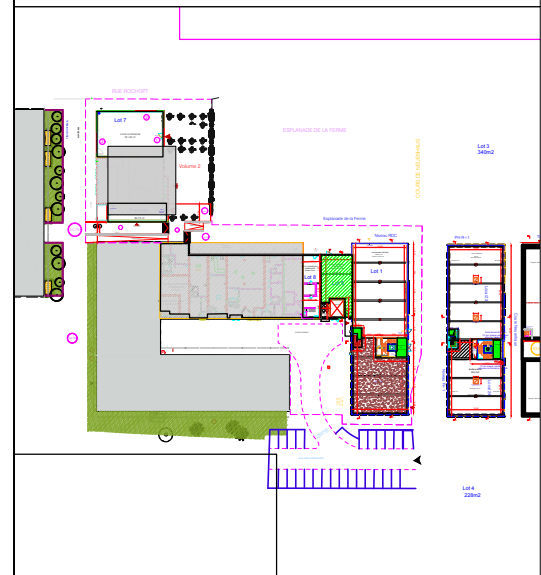

Esplanade de la Ferme
91800 Boussy St Antoine

Lot 22:
234,6m²

Echelle: 1/100
Date: 3/8/2023

M.O: IBG Patrimoine
39 Rue Stéhélin
33200 Bordeaux