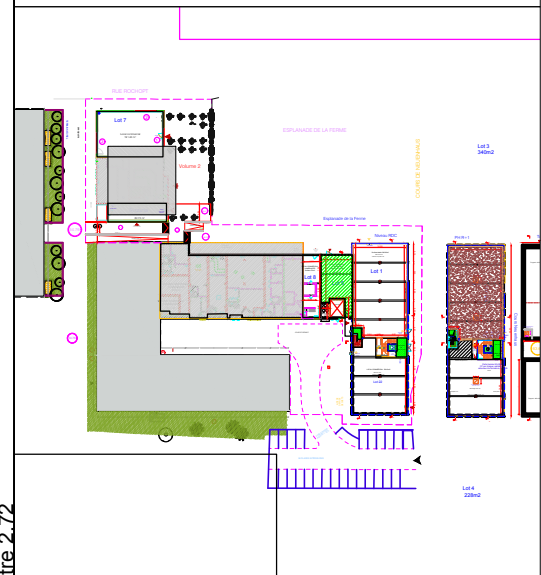

Cours Neuenhaus

Esplanade de la Ferme
91800 Boussy St Antoine

PH R+1

Lot 23:
342,8m²

Echelle: 1/100
Date: 3/8/2023

M.O: IBG Patrimoine
39 Rue Stéhélin
33200 Bordeaux

Hauteur sous poutre 2.72