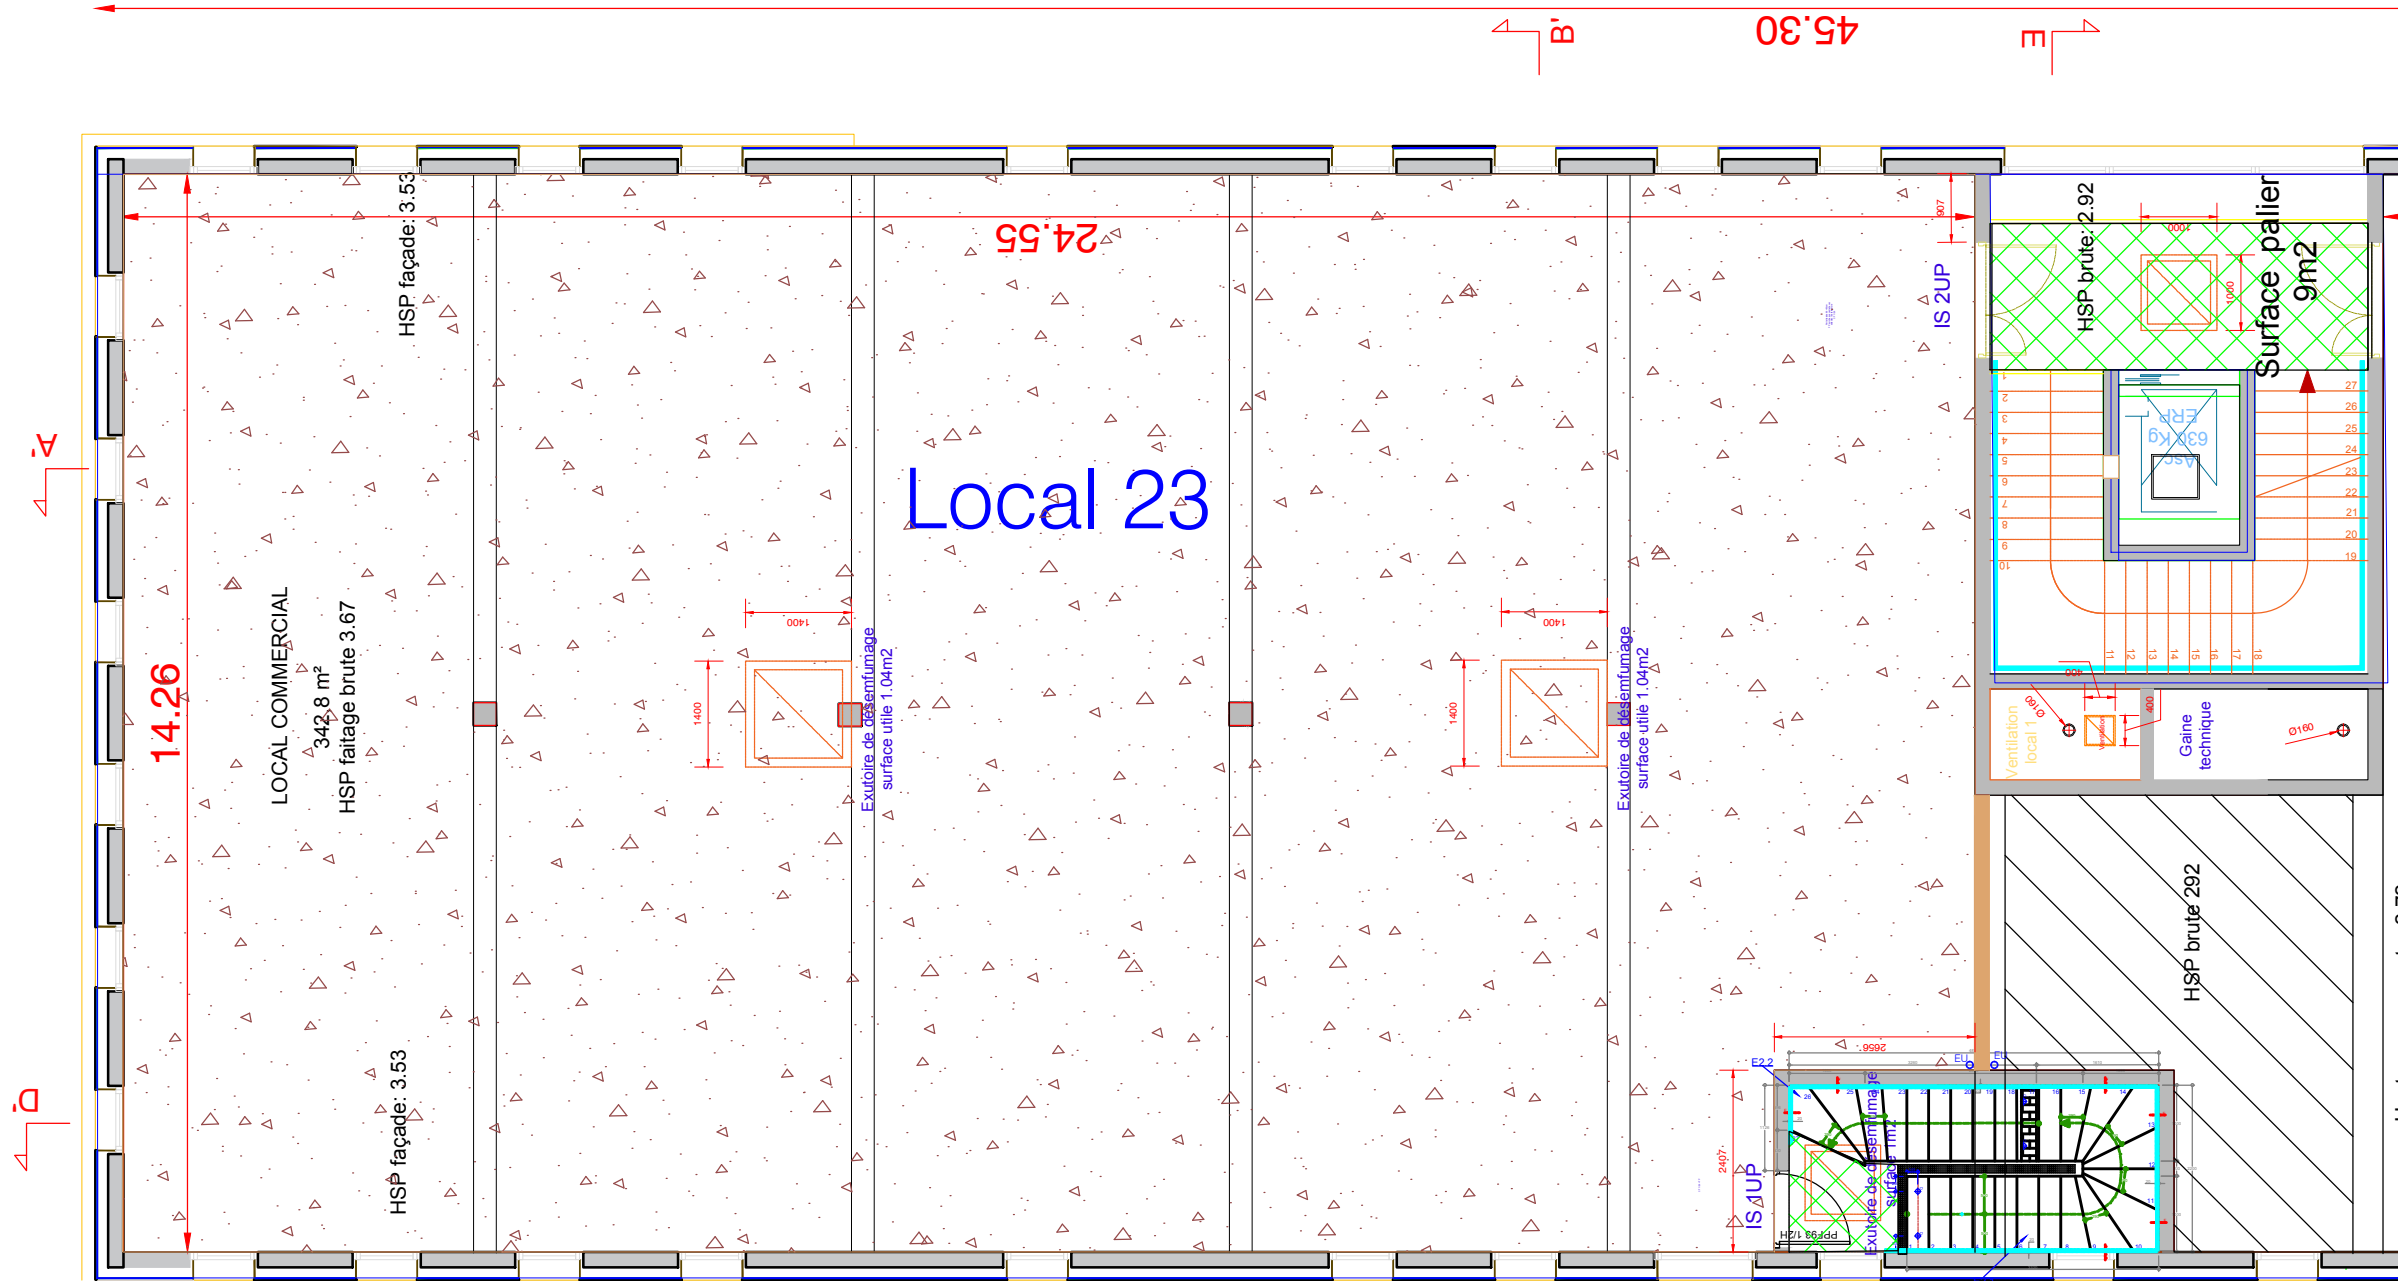

Cours Neuenhaus

Esplanade de la Ferme
91800 Boussy St Antoine

PH R+1

Lot 23:
342,8m²

Echelle: 1/100
Date: 3/8/2023

M.O: IBG Patrimoine
39 Rue Stéhélin
33200 Bordeaux

Hauteur sous poutre 2.72