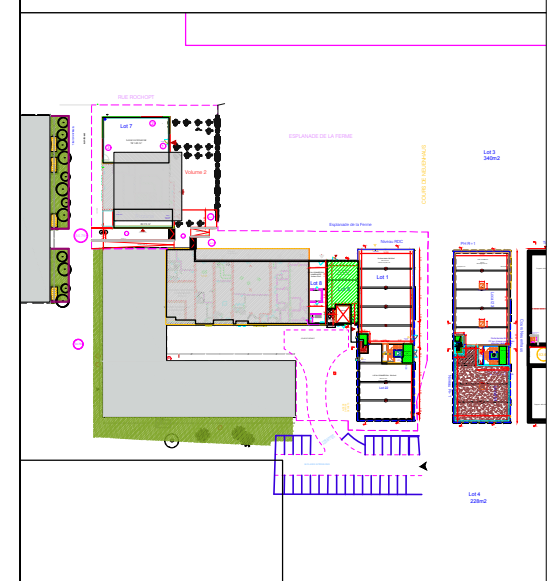

Cours Neuenhaus

Esplanade de la Ferme
91800 Boussy St Antoine

Niveau R+1

Lot 24:
234,7m²

Echelle: 1/100
Date: 3/8/2023

M.O: IBG Patrimoine
39 Rue Stéhélin
33200 Bordeaux