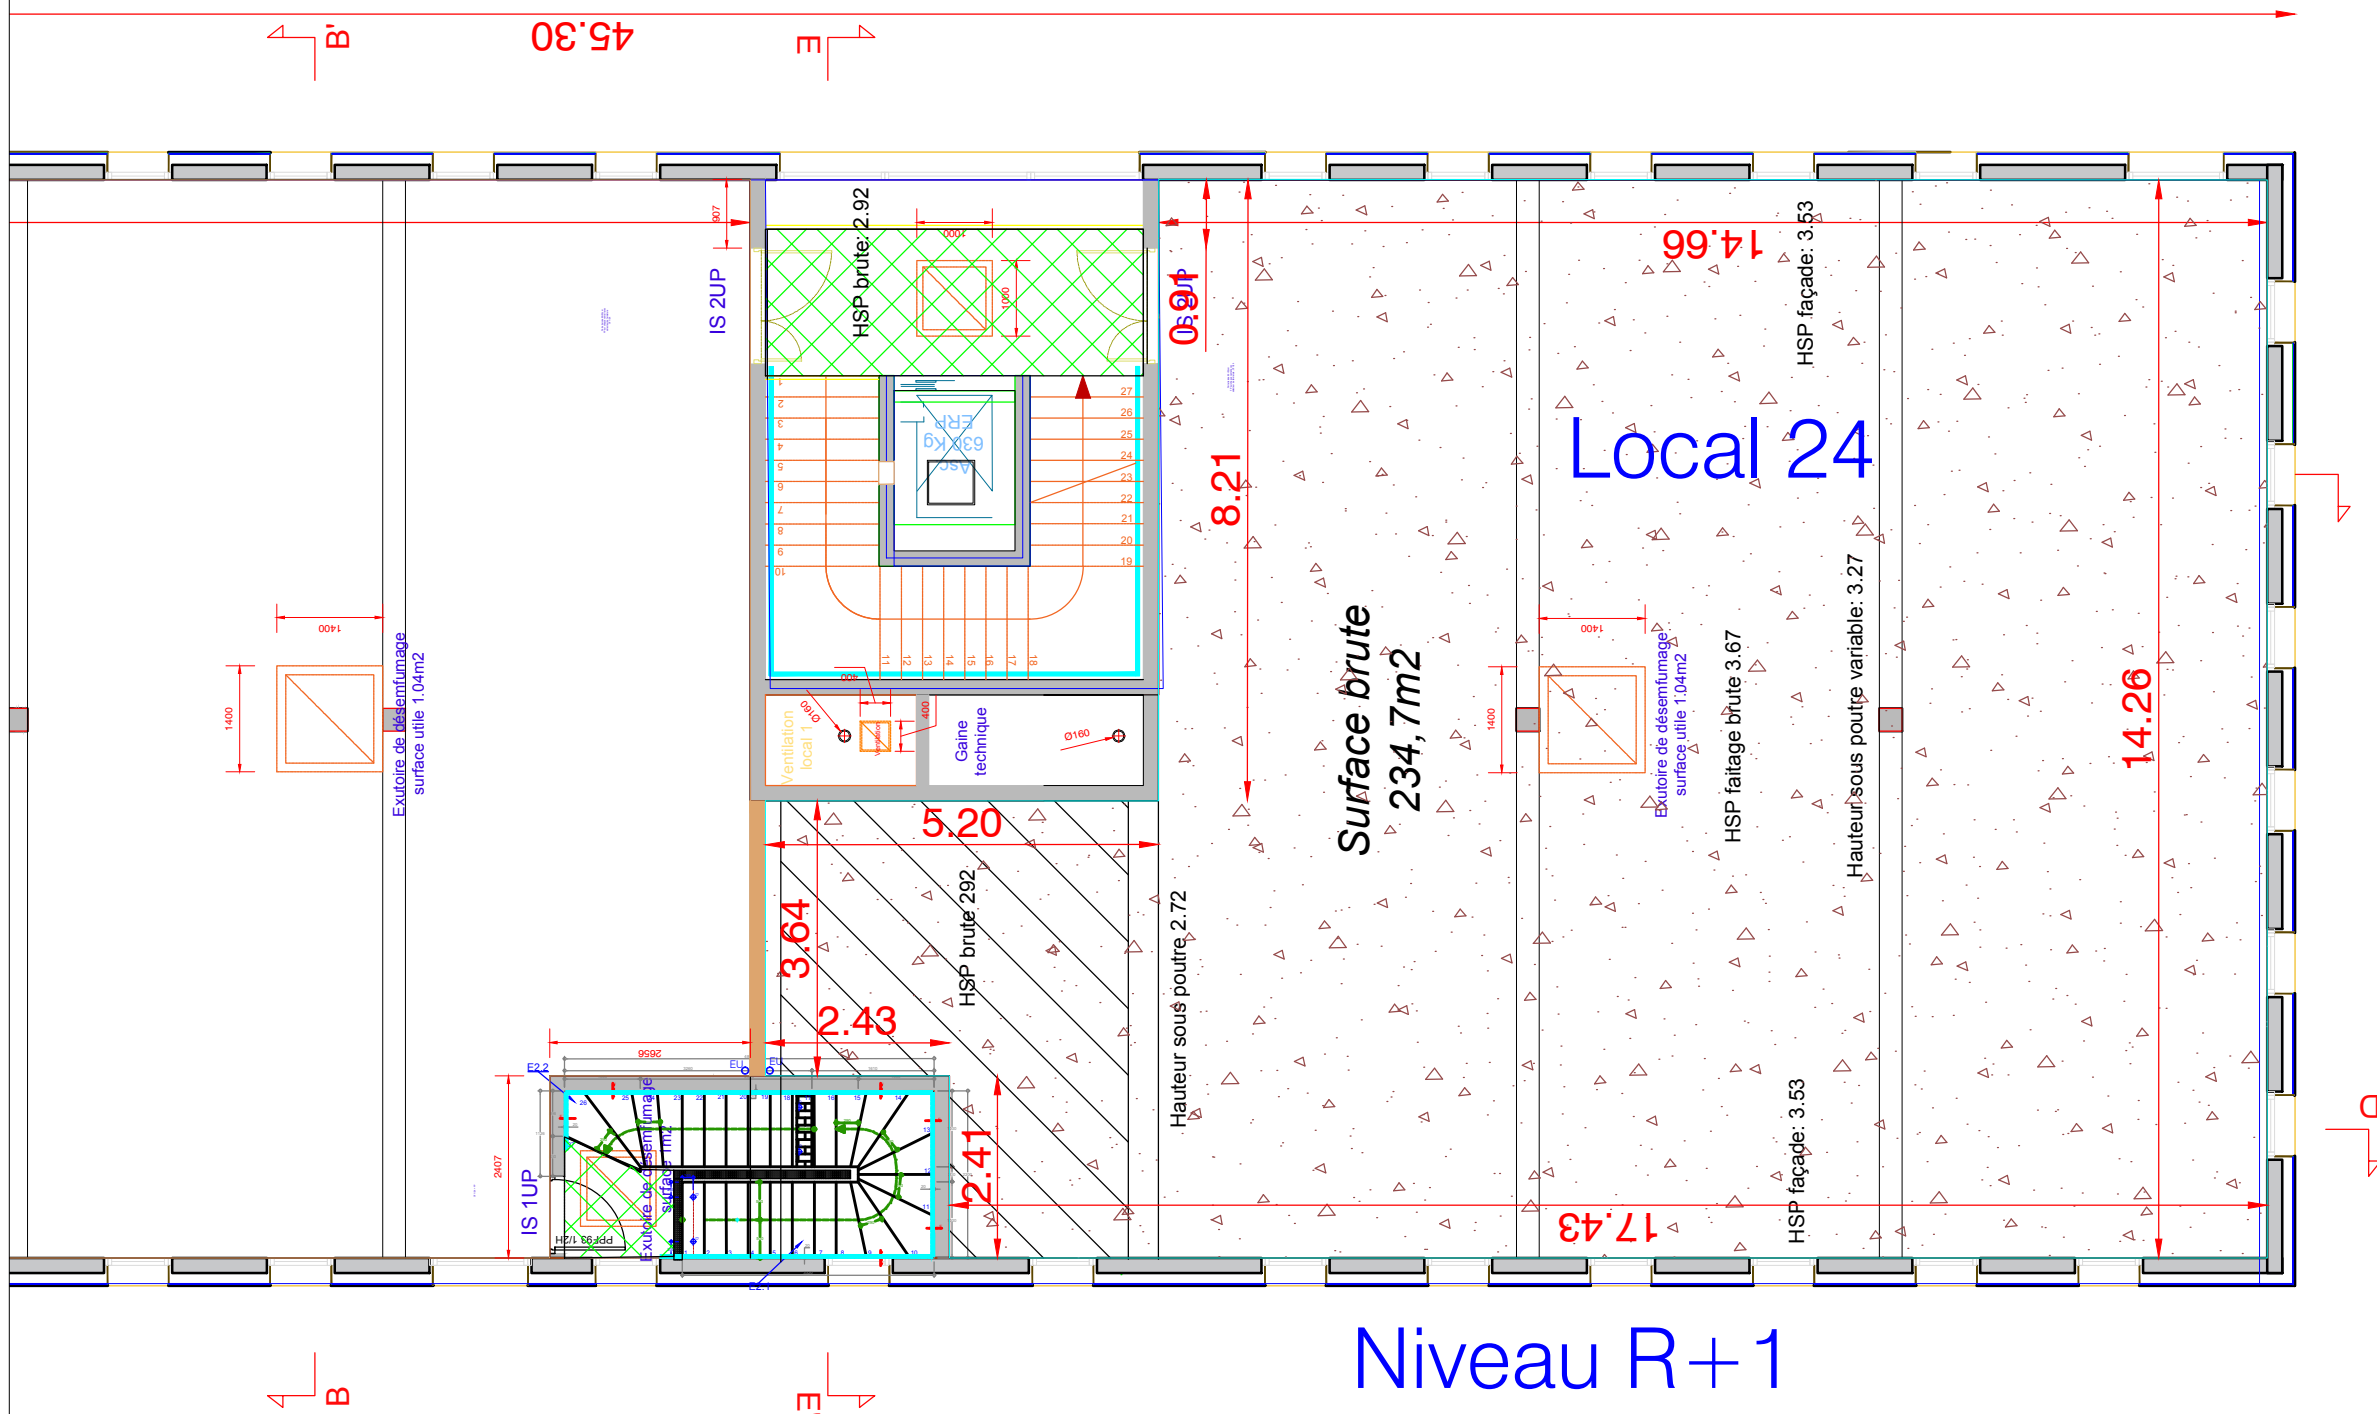

Cours Neuenhaus

Esplanade de la Ferme
91800 Boussy St Antoine

Niveau R+1

Lot 24:
234,7m²

Echelle: 1/100
Date: 3/8/2023

M.O: IBG Patrimoine
39 Rue Stéhélin
33200 Bordeaux